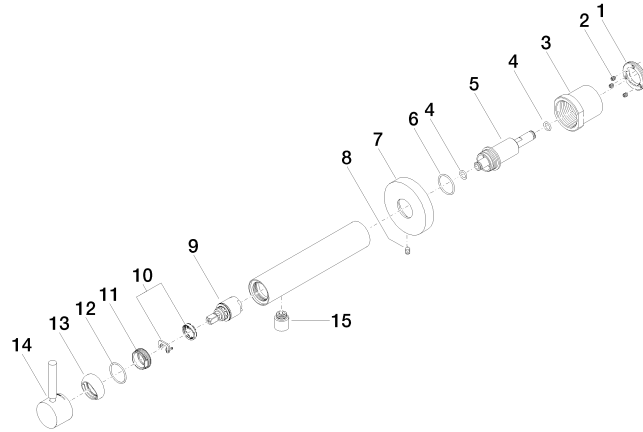

META Miscelatore monocomando lavabo incasso senza piletta - Cromo spazzolato

META

36 804 661

- sporgenza 160 mm
- bocca fissa
- Getto circolare con aria
- diametro foro 60 mm
- rosetta Ø 78 mm
- portata max 5,7 l/min
- senza piombo
- Con fessaggio ad un punto
- Questo prodotto può aiutare un edificio a soddisfare i requisiti dei Green Building Rating Systems, ad es. LEED®, BREEAM®, DGNB

36 804 661
mm [inches]

Diagramma di portata

Certificati

LGA_19462.

DVGW_DW-
6512DN0127.

WRAS_2003025.

36 804 661
 Parts for other
 finishes can be found
 here: Cromato

Elenco delle parti di ricambio

N.	Codice articolo	Denominazione	Quantità necessaria	Tempo di produzione
1	09 24 77 002 90	dado	1	2
2	90 31 11 030 00 90	perno	3	2
3	09 21 02 128 90	bussola	1	2
4	09 14 10 139 90	guarnizione	2	2
5	09 24 04 210 10 90	ugello	1	2
6	90 14 10 063 00 90	guarnizione	1	2
7	09 27 88 009-93	rosetta	1	20
8	09 31 11 144 90	perno	1	2
9	90 15 05 044 00 90	cartuccia	1	2
10	90 28 10 148 00 90	accessori	1	2
11	09 24 04 266 90	dado	1	2
12	09 14 10 120 90	guarnizione	1	2
13	09 28 30 043-93	copertura	1	20
14	90 20 66 024 00-93	manopola	1	20
15	90 23 01 168 00-93	rompigetto	1	20