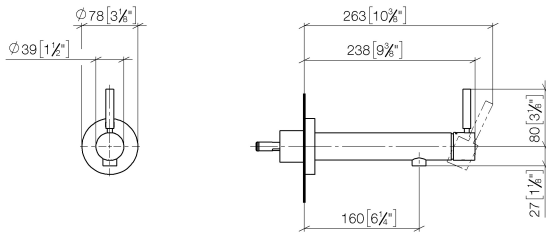

META Miscelatore monocomando lavabo incasso senza piletta - Cromo spazzolato

META

36 804 661

- sporgenza 160 mm
- bocca fissa
- Getto circolare con aria
- diametro foro 60 mm
- rosetta Ø 78 mm
- portata max 5,7 l/min
- senza piombo
- Con fessaggio ad un punto
- Questo prodotto può aiutare un edificio a soddisfare i requisiti dei Green Building Rating Systems, ad es. LEED®, BREEAM®, DGNB

36 804 661
mm [inches]

Diagramma di portata

Certificati

LGA_19462.

DVGW_DW-
6512DN0127.

WRAS_2003025.

36 804 661
 Parts for other
 finishes can be found
 here: Cromato

Elenco delle parti di ricambio

N.	Codice articolo	Denominazione	Quantità necessaria	Tempo di produzione
1	09 24 77 002 90	dado	1	2
2	90 31 11 030 00 90	perno	3	2
3	09 21 02 128 90	bussola	1	2
4	09 14 10 139 90	guarnizione	2	2
5	09 24 04 210 10 90	ugello	1	2
6	90 14 10 063 00 90	guarnizione	1	2
7	09 27 88 009-93	rosetta	1	20
8	09 31 11 144 90	perno	1	2
9	90 15 05 044 00 90	cartuccia	1	2
10	90 28 10 148 00 90	accessori	1	2
11	09 24 04 266 90	dado	1	2
12	09 14 10 120 90	guarnizione	1	2
13	09 28 30 043-93	copertura	1	20
14	90 20 66 024 00-93	manopola	1	20
15	90 23 01 168 00-93	rompigetto	1	20